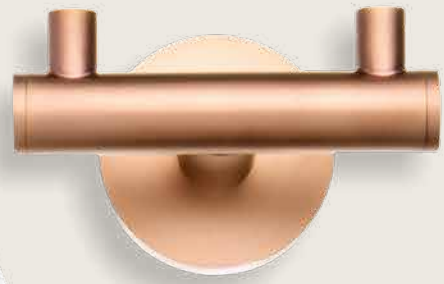

2026

A PERFECT MATCH
NU FINISHES

ALISEO