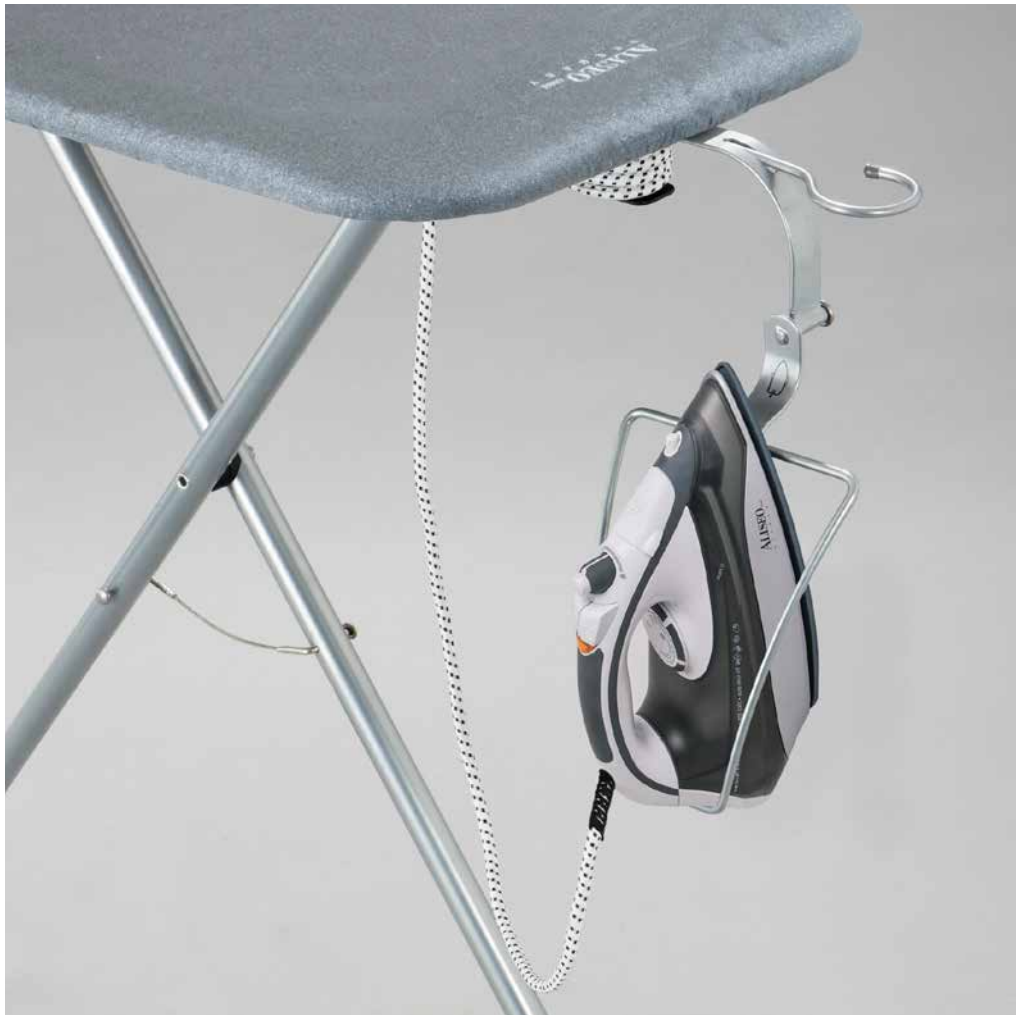

Elektroanschluss mit Netzkabel, 1,8 m Kabellänge /
Integrated Schuko extension cord, 1,8 m length