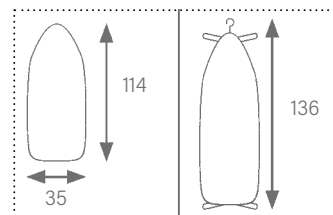

Gewicht / Weight

Bügelbrett / Board Mi-Pro	4,6 kg
Halterung / Holder	1,0 kg
Bügeleisen / Iron Sahara	0,8 kg
Bügeleisen / Iron SteamWorks	1,1 kg
Gesamt / Total	6,4 / 6,7 kg

Bügeleisen ist in hängender Position
an seinem Platz gesichert /
Irons are secured safely in place for
board storage in hanging position