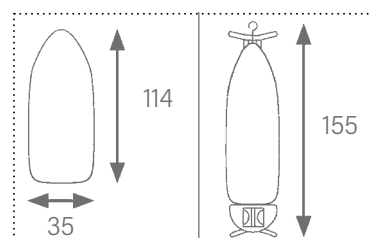

Hitzebeständige Eisenablage /
Heat Resistant Iron Rest

Bequemes Bügeln in der richtigen Höhe
Höhenverstellbar 70 - 77 - 84 - 89 cm /
Comfortable ironing at the right height
Height adjustment 70 - 77 - 84 - 89 cm

Klappbarer Aufhängehaken /
Fold-away suspension hook

Stabiler rutschfester Gummifuß /
Stable non-skid rubber footing

Elektroanschluss mit Netzkabel,
1,8 m Kabellänge /
Integrated Schuko extension cord,
1.8 m length

E-ZEE CONCEPT

Bügelbrett mit hitzebeständiger Bügeleisenablage
Feuerfester, gepolsterter Bezug
Höhenverstellbar 70-77-84-89 cm
Doppelrohrkonstruktion mit Transportsicherung
Material Gestell: Stahlrohr
Pulverbeschichtung, silber /
Ironing board with heat resistant iron rest
Anti-Fire cover with foam underlay
Height adjustment 70-77-84-89 cm
Durable double leg construction
with transport safety lock
Material legs: tubular steel
Powder coated silver finish

Gewicht / Weight

Bügelbrett / Board E-Zee	4,7 kg
Bügeleisen / Iron Sahara	0,8 kg
Bügeleisen / Iron SteamWorks	1,1 kg

160175
E-ZEE SAHARA
Bügelbrett mit Trockenbügeleisen /
Ironing board with dry iron

160167
E-ZEE STEAMWORKS
Bügelbrett mit Dampfbügeleisen /
Ironing board with steam iron

160111
E-ZEE
Bügelbrett /
Ironing board