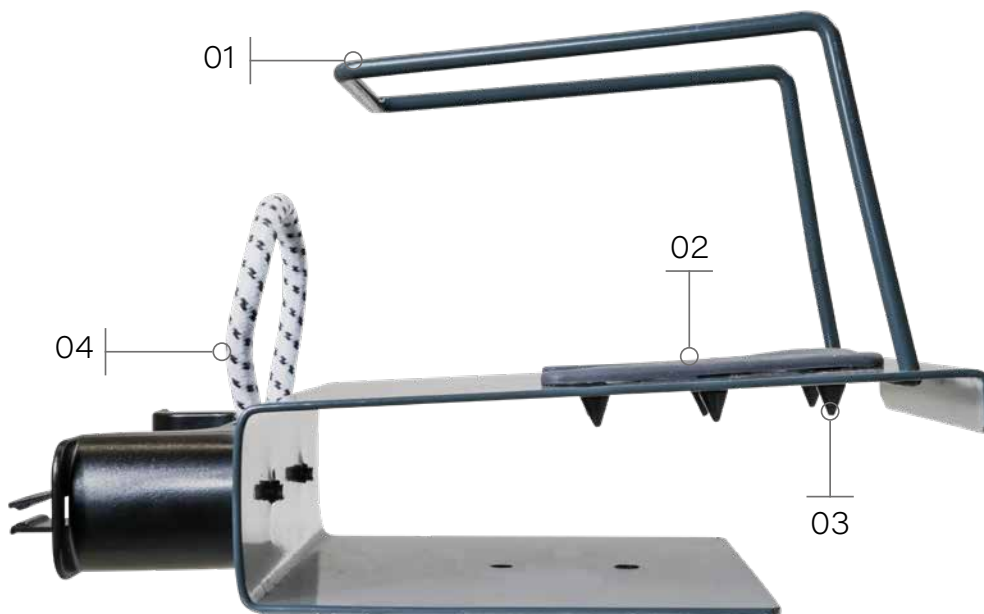

ON-BOARD FIXED HOLDER

01. Passend für Trockenbügelleisen SAHARA und Dampfbügelleisen STEAMWORKS /
  Accommodates both SAHARA dry Iron and STEAMWORKS steam iron
02. Bügelleisen liegt geschützt in der Halterung auf rutschfesten, hitzebeständigen Silikonstreifen /
  Iron rests securely in place on heat resistant non-slip silicone bumpers
03. Austauschbare Silikonstreifen sind fixiert durch überstehende Noppen /
  Replaceable bumpers are fastened to the holder via soft-pointed silicone inserts
04. Diebstahlsicher - Bügelleisenkabel wird durch die Halterung fest mit Bügelbrett verbunden /
  Theft protection – cable secured through the holder/board