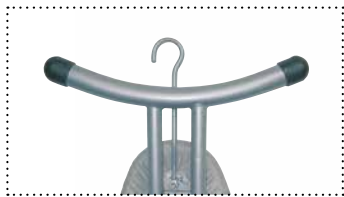

## ALISEO HANG-UP

Bügeleisenaufhängung  
 Hitzebeständige Rückwand  
 Montage mit oder ohne Haken für  
 Bügelbrett /  
 Hang-up organizer  
 Heat resistant back plate  
 Mounted with or without  
 board hanger

Bequemes Bügeln in der richtigen Höhe  
Höhenverstellbar 70 - 77 - 84 - 89 cm /  
Comfortable ironing at the right height  
Height adjustment 70 - 77 - 84 - 89 cm

Klappbarer Aufhängehaken /  
Fold-away suspension hook