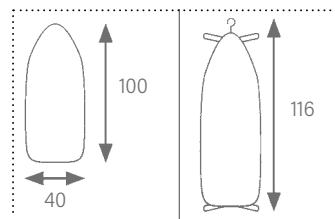

**160225**

**MINI-MAX**

Bügelbrett ohne Sicherheitshalterung /  
Ironing board without safety holder

Gewicht / Weight

Bügelbrett / Board Mini-Max	4,7 kg
Halterung / Holder	1,0 kg
Bügelleisen / Iron Sahara	0,8 kg
Bügelleisen / Iron SteamWorks	1,1 kg
Gesamt / Total	6,5 / 6,8 kg