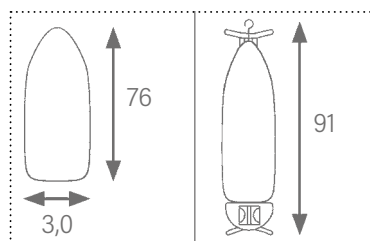

Gewicht / Weight

Bügeltbrett / Board E-Zee	1,9 kg
Halterung / Holder	1,0 kg
Bügelleisen / Iron Sahara	0,8 kg
Bügelleisen / Iron SteamWorks	1,1 kg
Gesamt / Total	3,7 / 4,0 kg