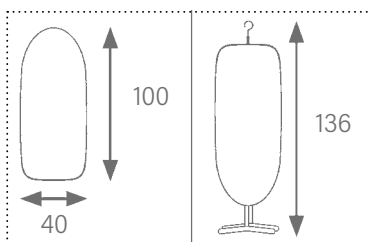

160178
SURF CENTER SAHARA
Bügelbrett mit Trockenbügelleisen /
Ironing board with dry iron

160164
SURF CENTER STEAMWORKS
Bügelbrett mit Dampfbügelleisen /
Ironing board with steam iron

160132
SURF BOARD
Bügelbrett ohne Bügelleisenhalterung /
Ironing board without iron safety cradle

SURF CENTER

Bügelbrett mit klappbarer Sicherheitshalterung
Feuerfester, gepolsterter Bezug
Höhenverstellbar 84-87-90 cm
Aufhängehaken
Stabiles Gestell mit Transportsicherung
Material Gestell: Stahlrohr
Pulverbeschichtung, silber /
Ironing board with fold-away safety cradle
Anti-Fire cover with foam underlay
Height adjustment 84-87-90 cm
Suspension hook
Sturdy frame with transport safety lock
Material legs: tubular steel
Powder coated silver finish

Gewicht / Weight

Bügelbrett / Board Surf	4,9 kg
Halterung / Holder	0,4 kg
Bügelleisen / Iron Sahara	0,8 kg
Bügelleisen / Iron SteamWorks	1,1 kg
Gesamt / Total	6,1 / 6,4 kg