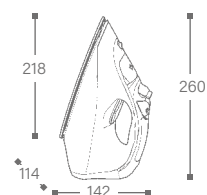

160162
STEAMWORKS

Hotel-Dampfbügeleisen
weiß/silber
Energiesparend - 1650-2000 W
2-fach automatische
Sicherheitsabschaltung
- horizontal nach 30 Sekunden /
- vertikal nach 8 Minuten
Anti-Haft-Keramiksohle
Anti-Kalk- und Anti-Tropf-System
Selbstreinigungssystem
Kabellänge 2,4 m
Gewicht 1,1 kg

Hotel steam iron
white/silver
Energy saving - 1650-2000 W
Double safety automatic shut-off
-horizontal after 30 seconds/vertical after 8 minutes
Non-stick ceramic soleplate
Anti-calc and anti-drip system
Self cleaning system
Cord length 2.4 m
Weight 1.1 kg