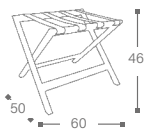

Without back  
folded (W x H x D)  
68 x 65 x 9 cm

KOFFERABLAGE

Schwarze Gurtbänder  
Material: Holz, Buche

Mit Rückenlehne  
geklappt (B x H x T)  
60 x 77 x 10 cm

Ohne Rückenlehne  
geklappt (B x H x T)  
60 x 65 x 7 cm