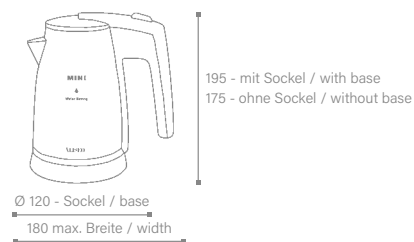

SMALLER IS SMARTER – WATER & ENERGY SAVING

MINI

0,5 Liter Füllmenge	0.5 litre capacity
Integriertes Heizelement	Integrated heating element
Kabellos, 360° drehbar	Cordless, 360° rotation
Abschaltautomatik	Automatic shut-off
Trockenlaufsicherung	Boil dry protection
Kontrollleuchte	Indicator light
Deckel mit Sicherheitsverriegelung	Lid with safety interlock
Edelstahlgehäuse	Stainless steel housing

220-240 V, 50/60 Hz 1000 W

170211

chrom gebürstet/schwarz /
brushed chrome/black

1. Ergonomisch geformter Kunststoff-Griff (bleibt angenehm kühl) mit beleuchtetem Ein-/Ausschalter
  2. Geringe Standfläche durch 0,5 L Design
    Edelstahlgehäuse, Oberfläche chrom gebürstet
  3. 360° Basisstation mit Strix-Controller für die Sicherheit der Gäste
  4. Verriegelter Sicherheitsklappdeckel, öffnet auf Knopfdruck
  5. Schmale Ausgusstülle - zum einfachen, tropfenfreien Ausgießen /
1. Safety-grip handle with illuminated power switch
  2. Cylindrical low-profile 0.5 liter footprint;
    stainless steel construction with brushed surface finish
  3. 360° STRIX interface platform ensures guest's safety while optimizing performance
  4. Sturdy interlocking safety lid
  5. Easy pour spout with wide mouth fill