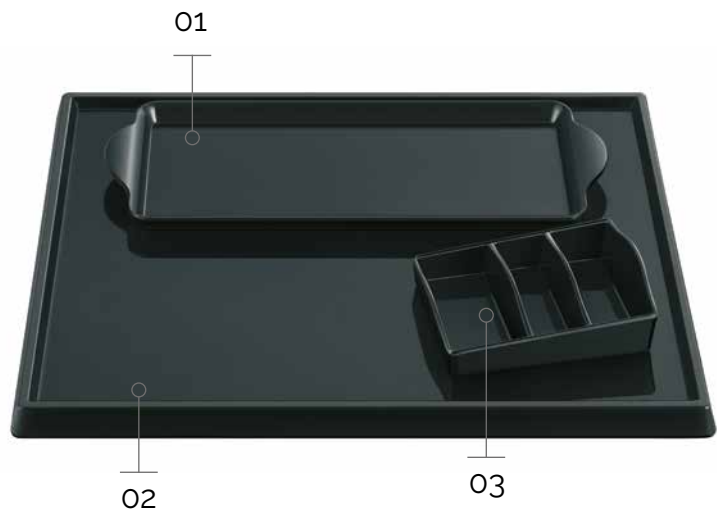

### COURTESY TRAY

schwarz

200 x 16 x 400 mm

Material: Melamin, Porzellan-Optik

black

200 x 16 x 400 mm

Material: Melamine with porcelain optic

\* Abgebildet mit / Shown with Wasserkocher/ kettle EMPIRE Art. 170167

- 01. Servierblech 324 x 21 x 131 mm /  
Serving tray 324 x 21 x 131 mm
- 02. Grundblech 400 x 20 x 330 mm /  
Base tray 400 x 20 x 330 mm
- 03. Produktablage 130 x 40 x 100 mm /  
Sachet tray 130 x 40 x 100 mm

## WELCOME TRAY SOLUTION

Tabletset	Tray Set
Material: Melamin mit Porzellan-Optik schwarz	Material: Melamine with porcelain optic black

Komplettes Set / Complete Set	<b>170229</b>
Grundblech / Base Tray	<b>170226</b>
Servierblech / Serving Tray	<b>170227</b>
Produktablage / Sachet Tray	<b>170228</b>